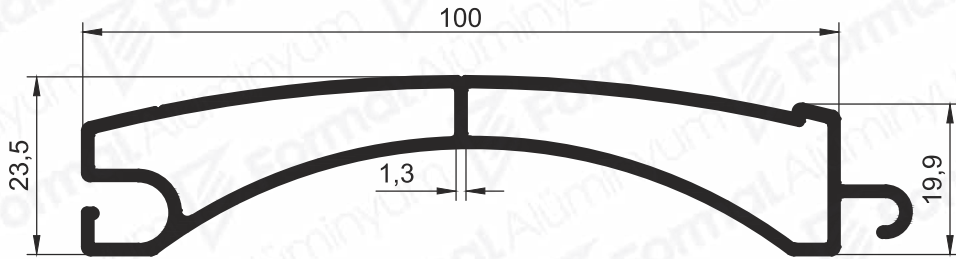

SUPPLIER
OF SECTORAL
LEADERS

Sektör Liderlerinin
Tedarikçisi

JALOUSIE PROFILES

Panjur
Profilleri

2020/1

Pr.No: 9138
0,828 kg/m

Pr.No: 9139
0,779 kg/m

Pr.No: 9829
0,971 kg/m

Pr.No: 9989
0,665 kg/m

Pr.No: 8012
0,312 kg/m

Pr.No: 5095
0,336 kg/m

Pr.No: 8693
0,309 kg/m

Pr.No: 9140
1,343 kg/m

Pr.No: 4937
0,632 kg/m

Pr.No: 4938
0,492 kg/m

Pr.No: 8694
0,520 kg/m

Pr.No: 2741
0,463 kg/m

Pr.No: 2740
0,568 kg/m

Pr.No: 3650
0,181 kg/m

Pr.No: 1277
0,204 kg/m

Pr.No: 8503
0,175 kg/m

Pr.No: 8731
0,239 kg/m

Pr.No: 8529
0,263 kg/m

Pr.No: 9884
0,208 kg/m