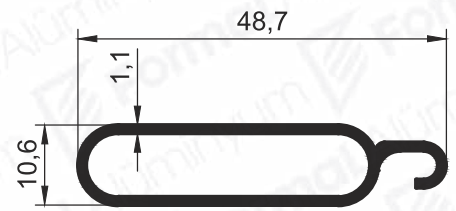

SUPPLIER
OF SECTORAL
LEADERS

Sektör Liderlerinin
Tedarikçisi

JALOUSIE PROFILES

Panjur
Profilleri

2020/1

Pr.No: 9138
0,828 kg/m

Pr.No: 9139
0,779 kg/m

Pr.No: 9829
0,971 kg/m

Pr.No: 9989
0,665 kg/m

Pr.No: 8012
0,312 kg/m

Pr.No: 5095
0,336 kg/m

Pr.No: 8693
0,309 kg/m

Pr.No: 9140
1,343 kg/m

Pr.No: 4937
0,632 kg/m

Pr.No: 4938
0,492 kg/m

Pr.No: 8694
0,520 kg/m

Pr.No: 2741
0,463 kg/m

Pr.No: 2740
0,568 kg/m

Pr.No: 3650
0,181 kg/m

Pr.No: 1277
0,204 kg/m

Pr.No: 8503
0,175 kg/m

Pr.No: 8731
0,239 kg/m

Pr.No: 8529
0,263 kg/m

Pr.No: 9884
0,208 kg/m